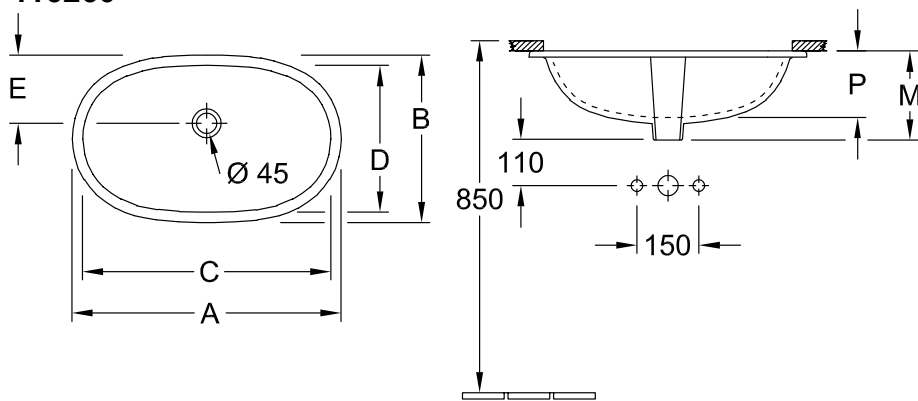

### 1 . POSITION

<b>Modell</b>	<b>416260</b>
Коллекция	O.novo
Проекты	 START
Ширина	600 mm
Depth	350 mm
Weight	8,7 kg
Описание	Санфарфор вырез столешницы под раковину можно выполнять только с оригинальной раковиной, т.к. допустимо отклонение в размере на несколько мм, возможен монтаж под ламинированные столешницы или столешницы из натурального камня крепежный комплект входит в комплект поставки EN 31, EN 14688
Тип смесителя / Отверстие для смесителя Указание	без предусмотренного для смесителя отверстия
Перелив Указание	с переливом
Материал	Санфарфор
Specification texts	O.novo; Раковина для установки под столешницу; Санфарфор; Размер: 600 x 350 mm; Округлые версии; без предусмотренного для смесителя отверстия; с переливом; вырез столешницы под раковину можно выполнять только с оригинальной раковиной, т.к. допустимо отклонение в размере на несколько мм, возможен монтаж под ламинированные столешницы или столешницы из натурального камня; крепежный комплект входит в комплект поставки; EN 31, EN 14688

## ЦВЕТА

Альпийский белый	41626001	4051202085391
Альпийский белый CeramicPlus	416260R1	4051202095857

ТЕХНИЧЕСКИЕ ЧЕРТЕЖИ

416260

	A	B	C	D	E	M	P
4162 60	650	400	600	350	165	208	160
4162 50	580	370	530	320	145	200	150