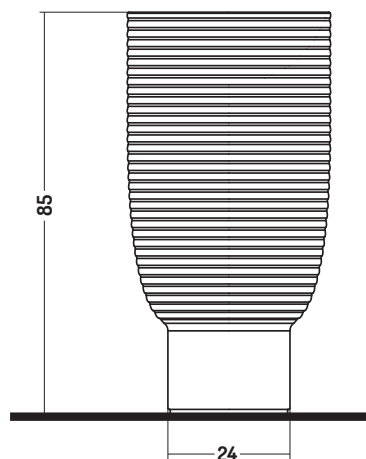

cod. 53
Grigio Bromo
Grey Bromine

cod. 56
Grigio Perla
Pearl Grey

cod. 55
Castoro
Beaver

cod. 54
Tortora
Turtle-Dove

Caratteristiche

Smalto
Antibatterico
Antibacterial
Glaze

Facilità di pulizia
Easy to Clean