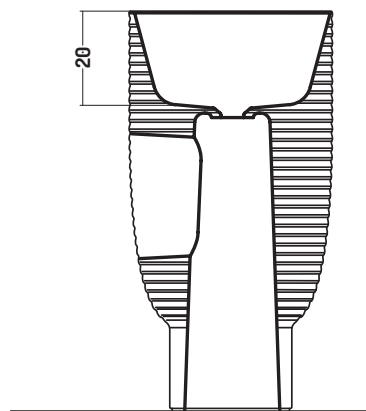

cod. 53
Grigio Bromo
Grey Bromine

cod. 56
Grigio Perla
Pearl Grey

cod. 55
Castoro
Beaver

cod. 54
Tortora
Turtle-Dove

Caratteristiche

Smalto
Antibatterico
Antibacterial
Glaze

Facilità di pulizia
Easy to Clean